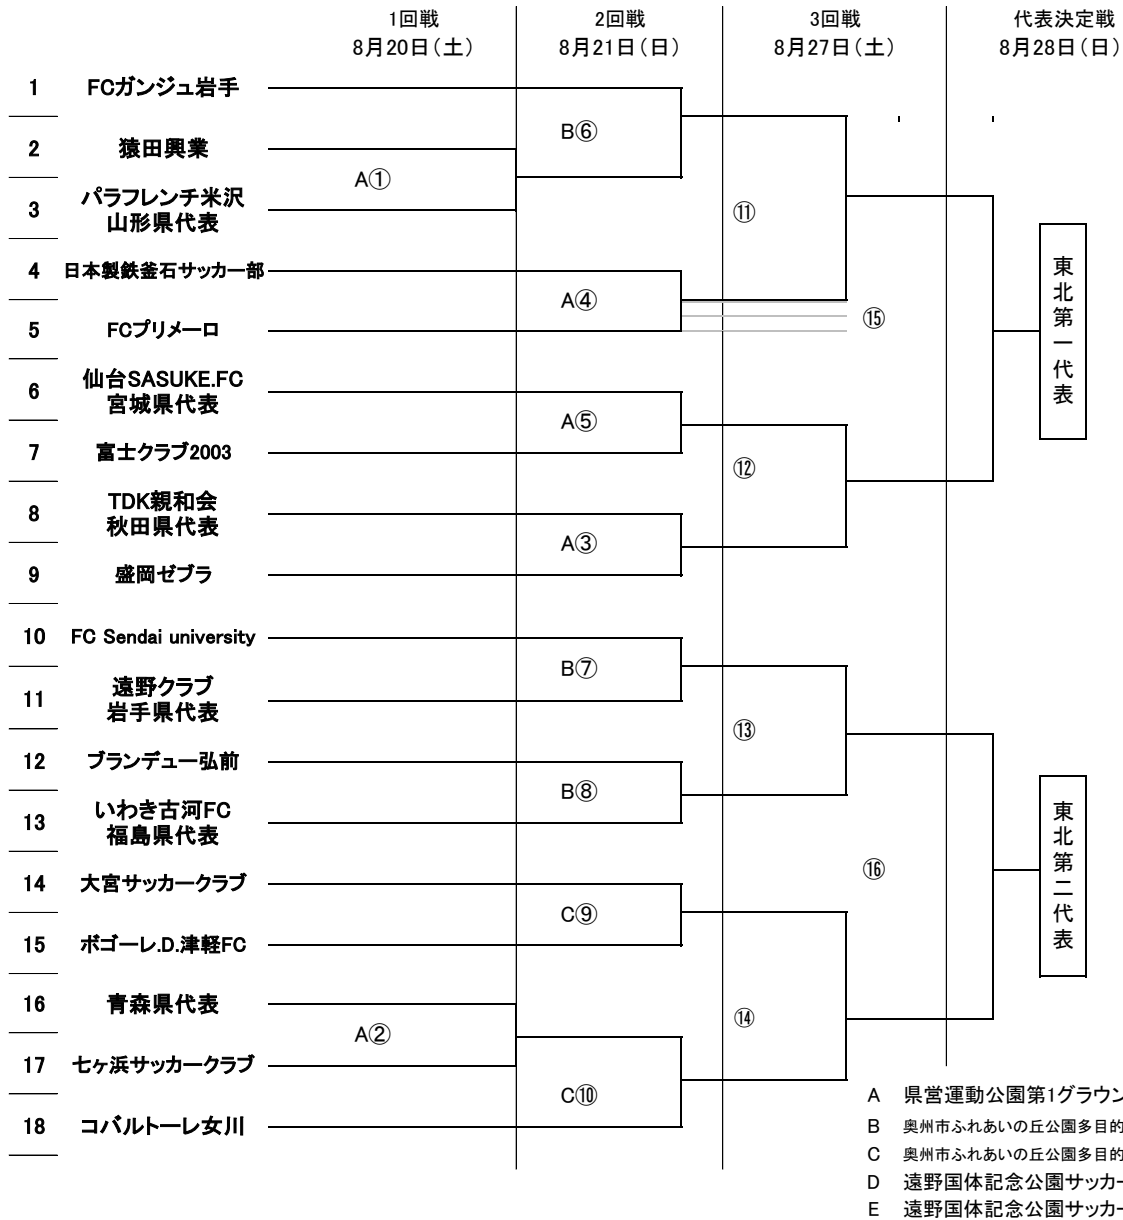

第58回全国社会人サッカー選手権大会 東北予選会組合せ

会場：岩手県盛岡市・奥州市・遠野市

2022年8月20日(土)21日(日)27日(土)28日(日)

	回戦	会場	時間	対戦カード	試合結果	前半		後半	
						前半	後半	前半	後半
①	1	A	10:00	猿田興業 VS パラフレチ米沢	-	(-)	(-)	(-)	
②	1	A	12:20	青森県代表 VS セヶ浜サッカークラブ	-	(-)	(-)	(-)	
⑥	2	B	10:00	FCガンジュ岩手 VS ①の勝者	-	(-)	(-)	(-)	
④	2	A	12:20	日本製鉄釜石サッカー部 VS FCプリメーロ	-	(-)	(-)	(-)	
⑤	2	A	14:40	仙台SASUKE.FC VS 富士クラブ2003	-	(-)	(-)	(-)	
③	2	A	10:00	TDK親和会 VS 盛岡ゼブラ	-	(-)	(-)	(-)	
⑦	2	B	12:20	FC Sendai university VS 遠野クラブ	-	(-)	(-)	(-)	
⑧	2	B	14:40	ブランデュー弘前 VS いわき古河FC	-	(-)	(-)	(-)	
⑨	2	C	10:00	大宮サッカークラブ VS ボゴーレ.D.津軽FC	-	(-)	(-)	(-)	
⑩	2	C	12:20	②の勝者 VS コバルトーレ女川	-	(-)	(-)	(-)	
⑪	3	D	10:00	⑥の勝者 VS ④の勝者	-	(-)	(-)	(-)	
⑫	3	E	10:00	⑤の勝者 VS ③の勝者	-	(-)	(-)	(-)	
⑬	3	D	12:20	⑦の勝者 VS ⑧の勝者	-	(-)	(-)	(-)	
⑭	3	E	12:20	⑨の勝者 VS ⑩の勝者	-	(-)	(-)	(-)	
⑮	代表決定戦	D	10:00	⑪の勝者 VS ⑫の勝者	-	(-)	(-)	(-)	
⑯	代表決定戦	D	12:20	⑬の勝者 VS ⑭の勝者	-	(-)	(-)	(-)	